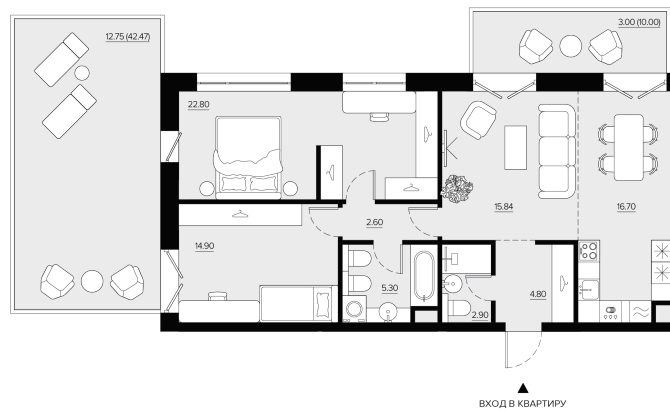

Номер: 9

2 КОМНАТНАЯ 101.92 м²

Отсканируйте QR-код и
смотрите на сайте жк-
променад.рф

50 565 060 руб.

во двор-сад

Терраса

Европланировка

Этаж

2

Секция

2 дом

24.06.2026 09:37 (Мск)

Не является публичной офертой, цена может быть скорректирована.
Информация взята с сайта «жк-променад.рф».

На этаже 2

2 комнатная 101.92 м²

24.06.2026 09:37 (Мск)